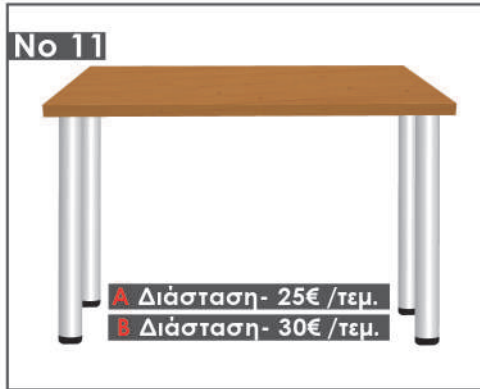

A

B

10€ /τεμ.

25€ /τεμ.

A -Κύβος μεγάλος διαστάσεων
M=0,55 m x Π=0,55 m x Υ=0,80 m
Από αλουμίνιο και μελαμίνη

B - Συρταριέρα διαστάσεων
M=0,43 m x Π=0,48 m x Υ=0,40 m
Από γαλβανισμένο μέταλλο

A

B

8€ /τεμ.

8€ /τεμ.

Κύβοι μικρών διαστάσεων
A - M=0,55 m x Π=0,55 m x Υ=0,60 m
B - M=0,50 m x Π=0,50 m x Υ=0,50 m
Από αλουμίνιο και μελαμίνη

55€ /τεμ.

**Βιτρίνα διαστάσεων
M=1,00 m x Π=0,45 m x Υ=1,00 m
Από μέταλλο, γυαλί και μελαμίνη**

45€ /τεμ.

**Πόρτα πτυσσόμενη λευκή
πλαστική 100 X 250 (Υ)**

24€ /τεμ.

**Εκθεσιακός Πάγκος
πτυσσόμενος
M=1,80 m x Π=0,75 m x Υ=0,70 m**

Οι παραπάνω τιμές δεν περιλαμβάνουν ΦΠΑ 24%

Οι παραπάνω χρεώσεις αφορούν όλη τη διάρκεια της Έκθεσης

Ενοικιάσεις Επίπλων, Εκθεσιακών Περιπτέρων & Extra Εξοπλισμός.

Γραφείο απο ανοξείδωτο μέταλλο & ξύλο
M=1,20 m x Π=0,70 m x Υ=1,00 m

Τραπέζι από ανοξείδωτο μέταλλο και PVC
A διάσταση:
M=1,02 m x Π=0,55 m x Υ=1,00 m
B διάσταση:
M=1, 20 m x Π=0,60 m x Υ=0,75 m