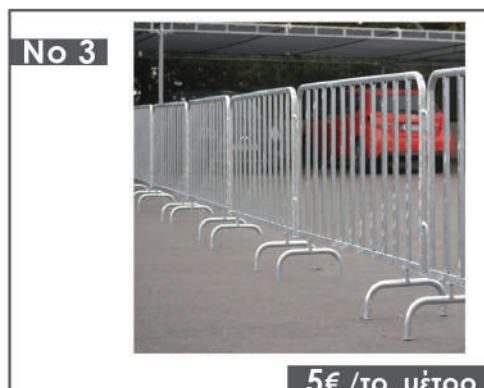

Ενοικιάσεις Επίπλων, Εκθεσιακών Περιπτέρων & Extra Εξοπλισμός.

**ΔΟΜΗ Αλουμινίου
& Μελαμίνη 100 X 250 (Υ)**
Γκρι ή Μπέζ χρώμα

**Ράφι - μελαμίνη
120 X 26 (Υ)**

7€ /τεμ.

**Προστατευτικά Πλήθους
- εξωτερικού χώρου**

5€ /τρ. μέτρο

A

B

65€ /τεμ.

45€ /τεμ.

A - Έπιπλο καμπύλη για Info stand
M=1,86 m x Π=0,55 m x Υ=1,05 m
Από μέταλλο και μελαμίνη

B - Έπιπλο παραλ/μο για Info stand
M=1,00 m x Π=0,50 m x Υ=1,07 m
Από μέταλλο, pdf και μελαμίνη

A

B

10€ /τεμ.

25€ /τεμ.

A -Κύβος μεγάλος διαστάσεων
M=0,55 m x Π=0,55 m x Υ=0,80 m
Από αλουμίνιο και μελαμίνη

B - Συρταριέρα διαστάσεων
M=0,43 m x Π=0,48 m x Υ=0,40 m
Από γαλβανισμένο μέταλλο

A

B